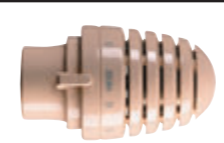

De Luxe Natura
S 9238 09
M 30 x 1,5