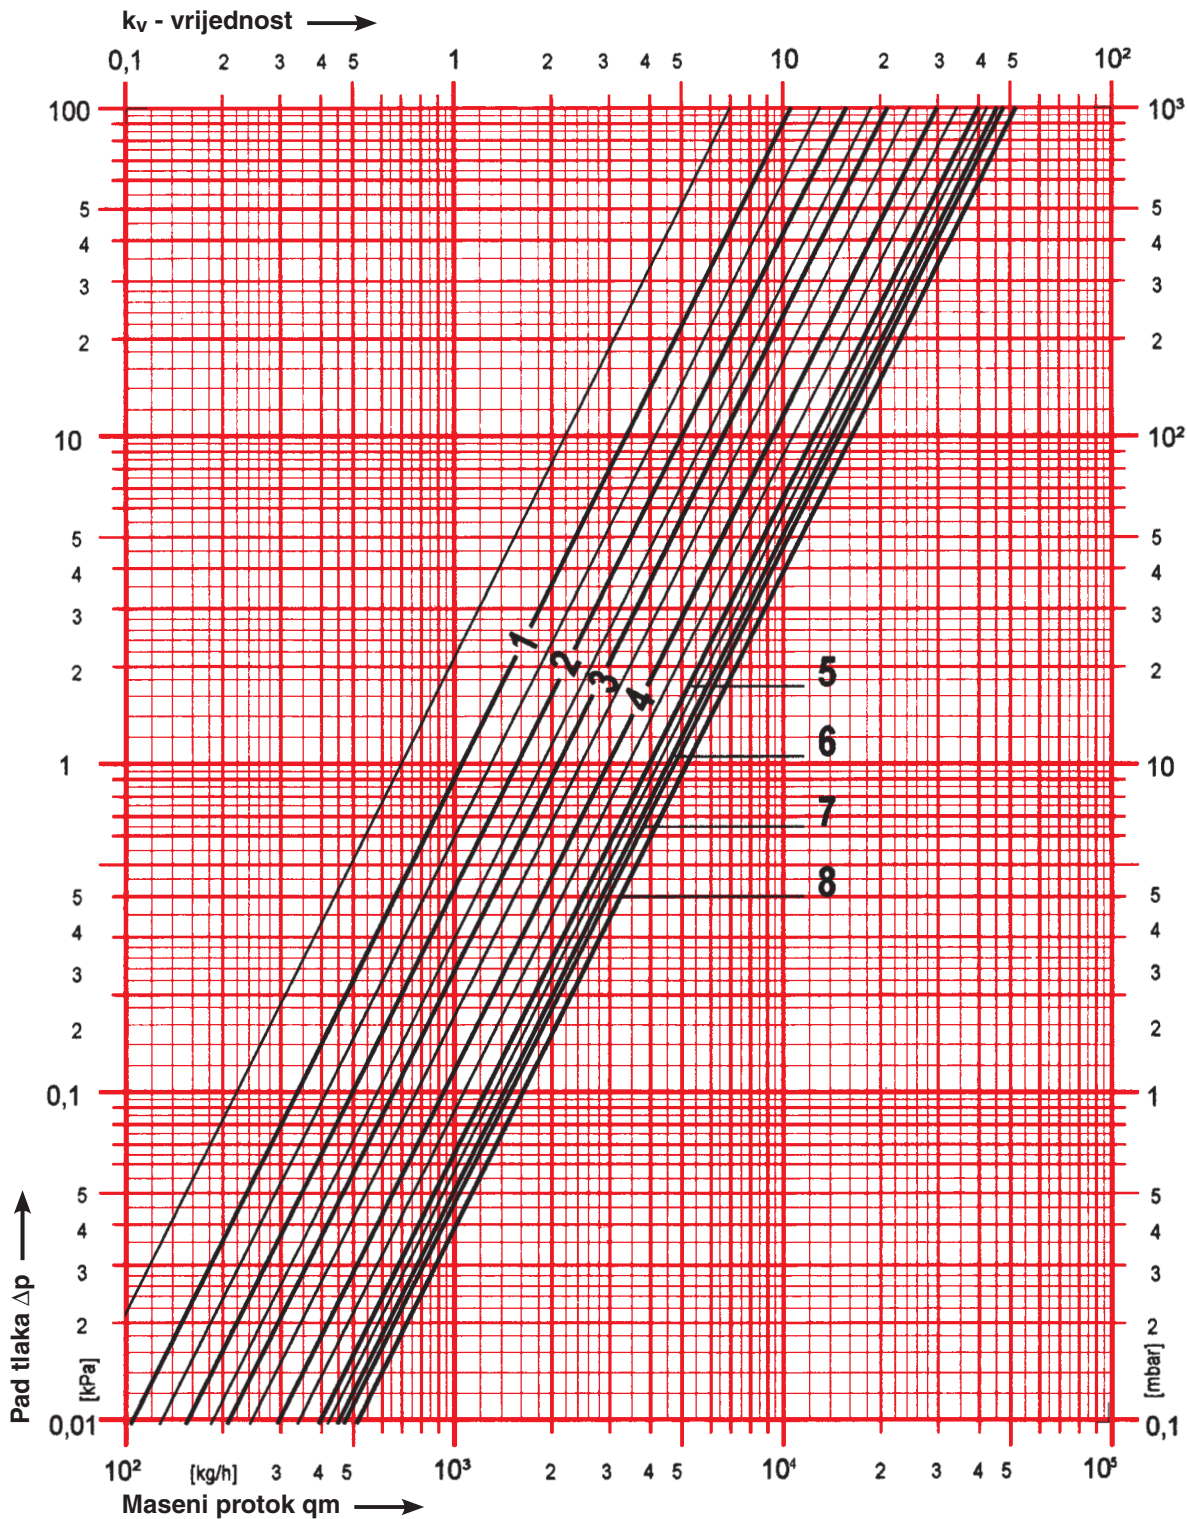

Zadržavamo pravo izmjene