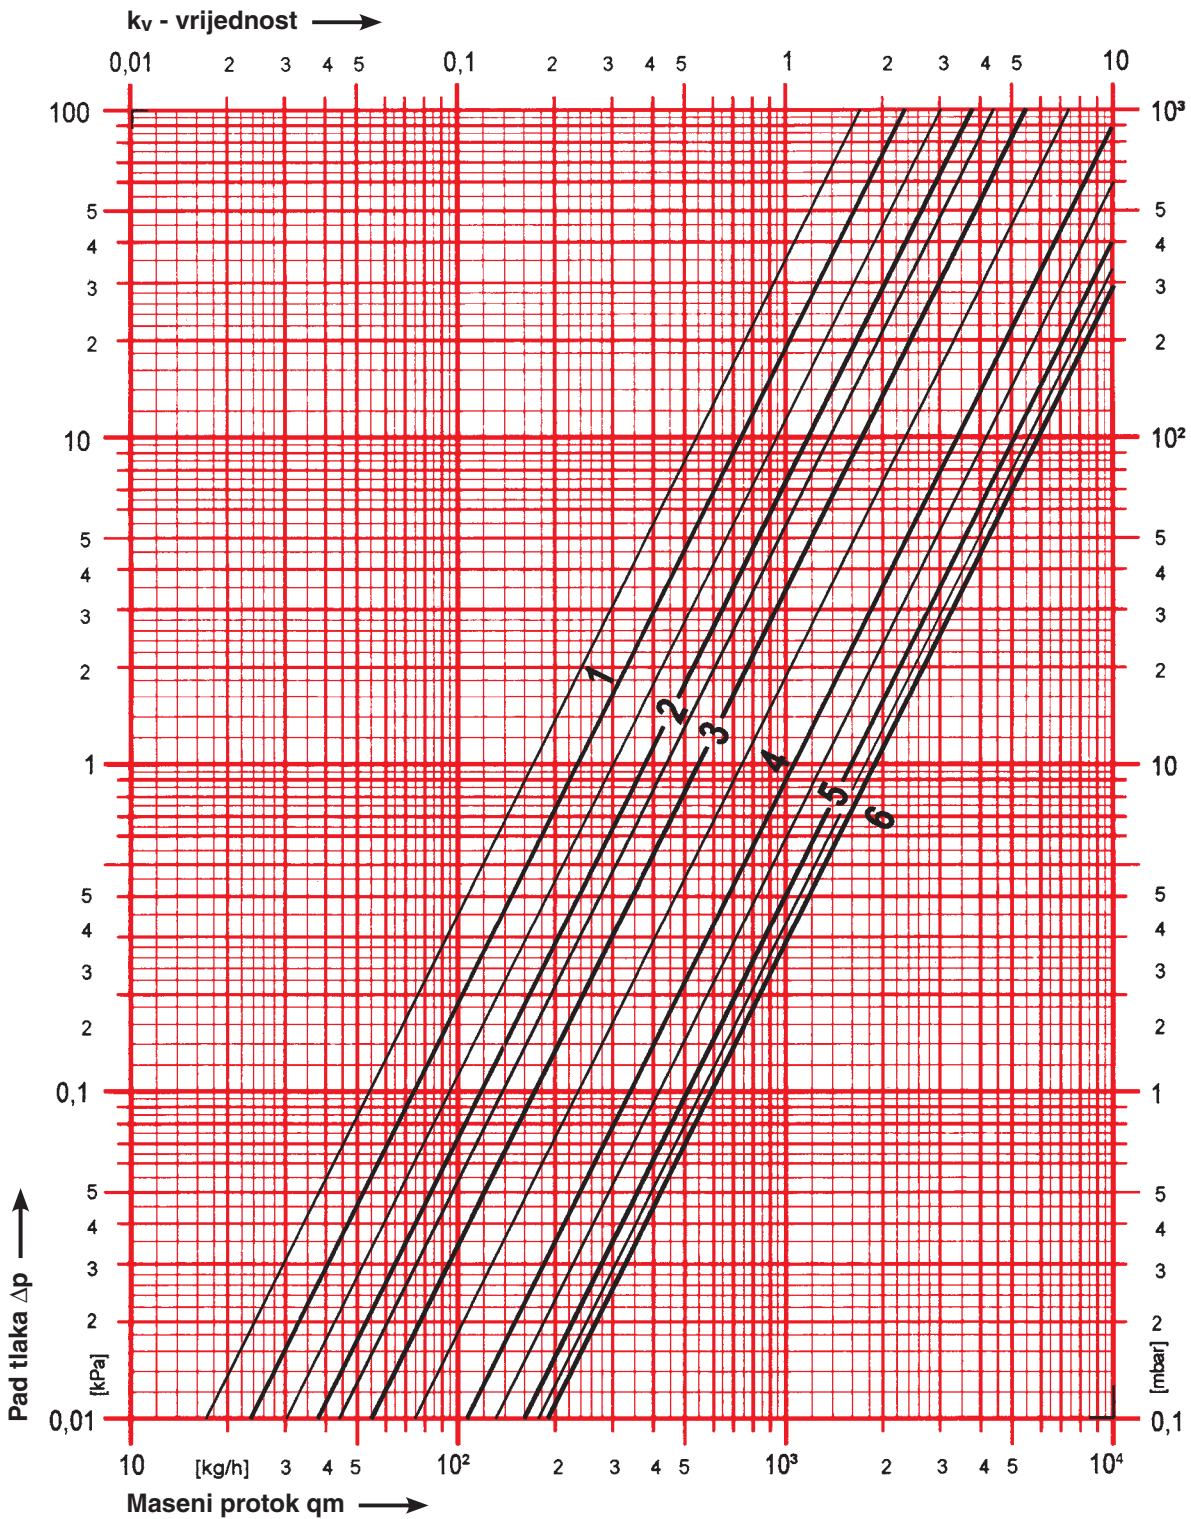

HERZ-Dijagram propisa

STRÖMAX-GM • STRÖMAX-GR

Art. br. 1 4217 04 • 1 4217 64

Dim. Rp = 1¼