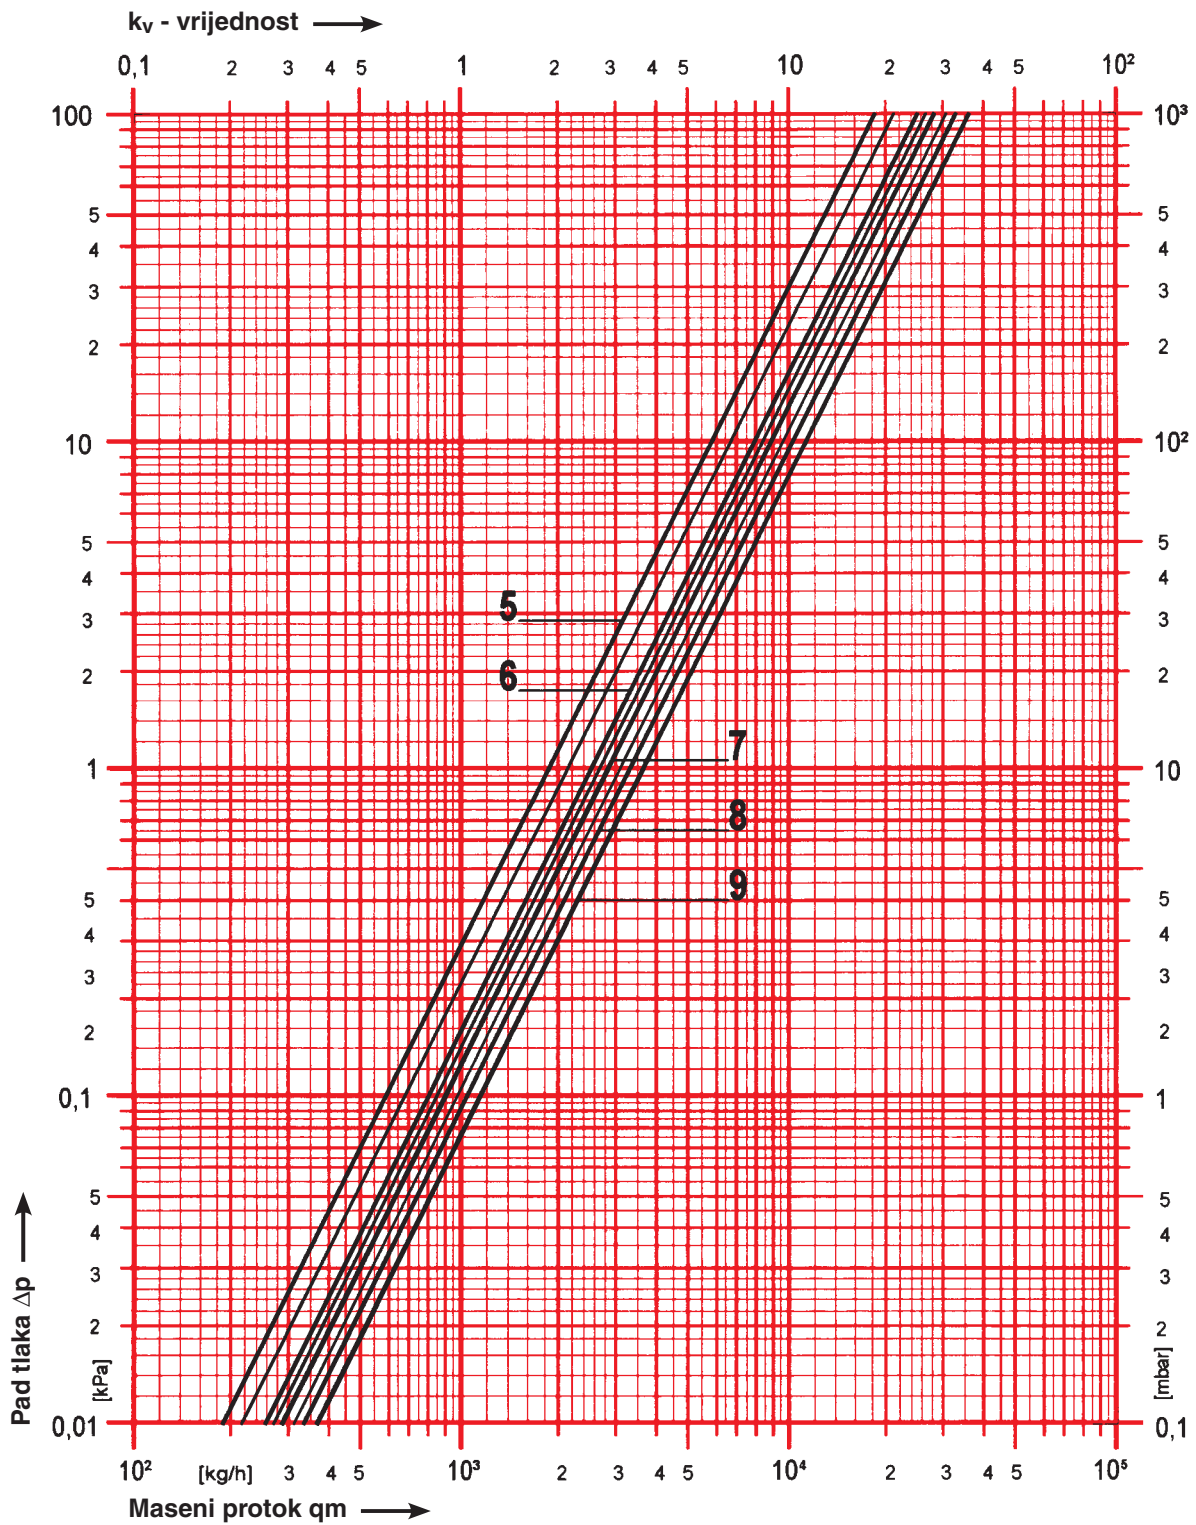

Korekcijske vrijednosti kod mjerenja na mjernim ventilima.

Zadržavamo pravo izmjene