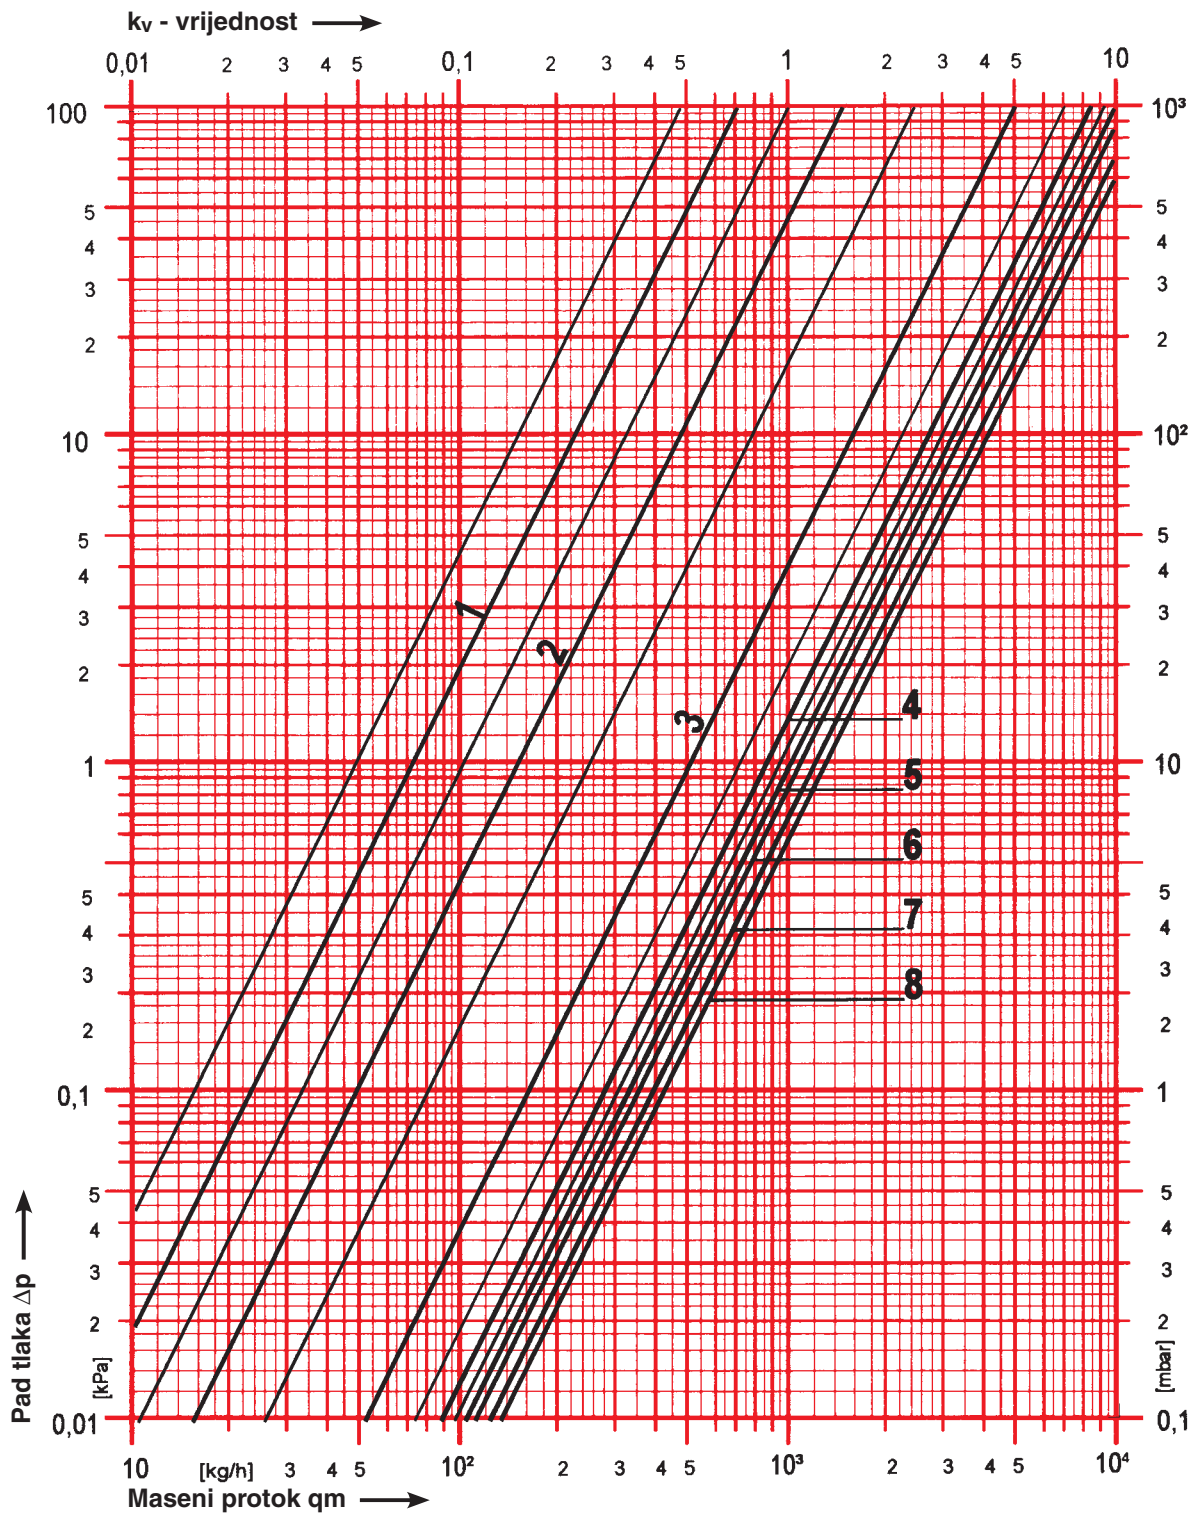

Zadržavamo pravo izmjene