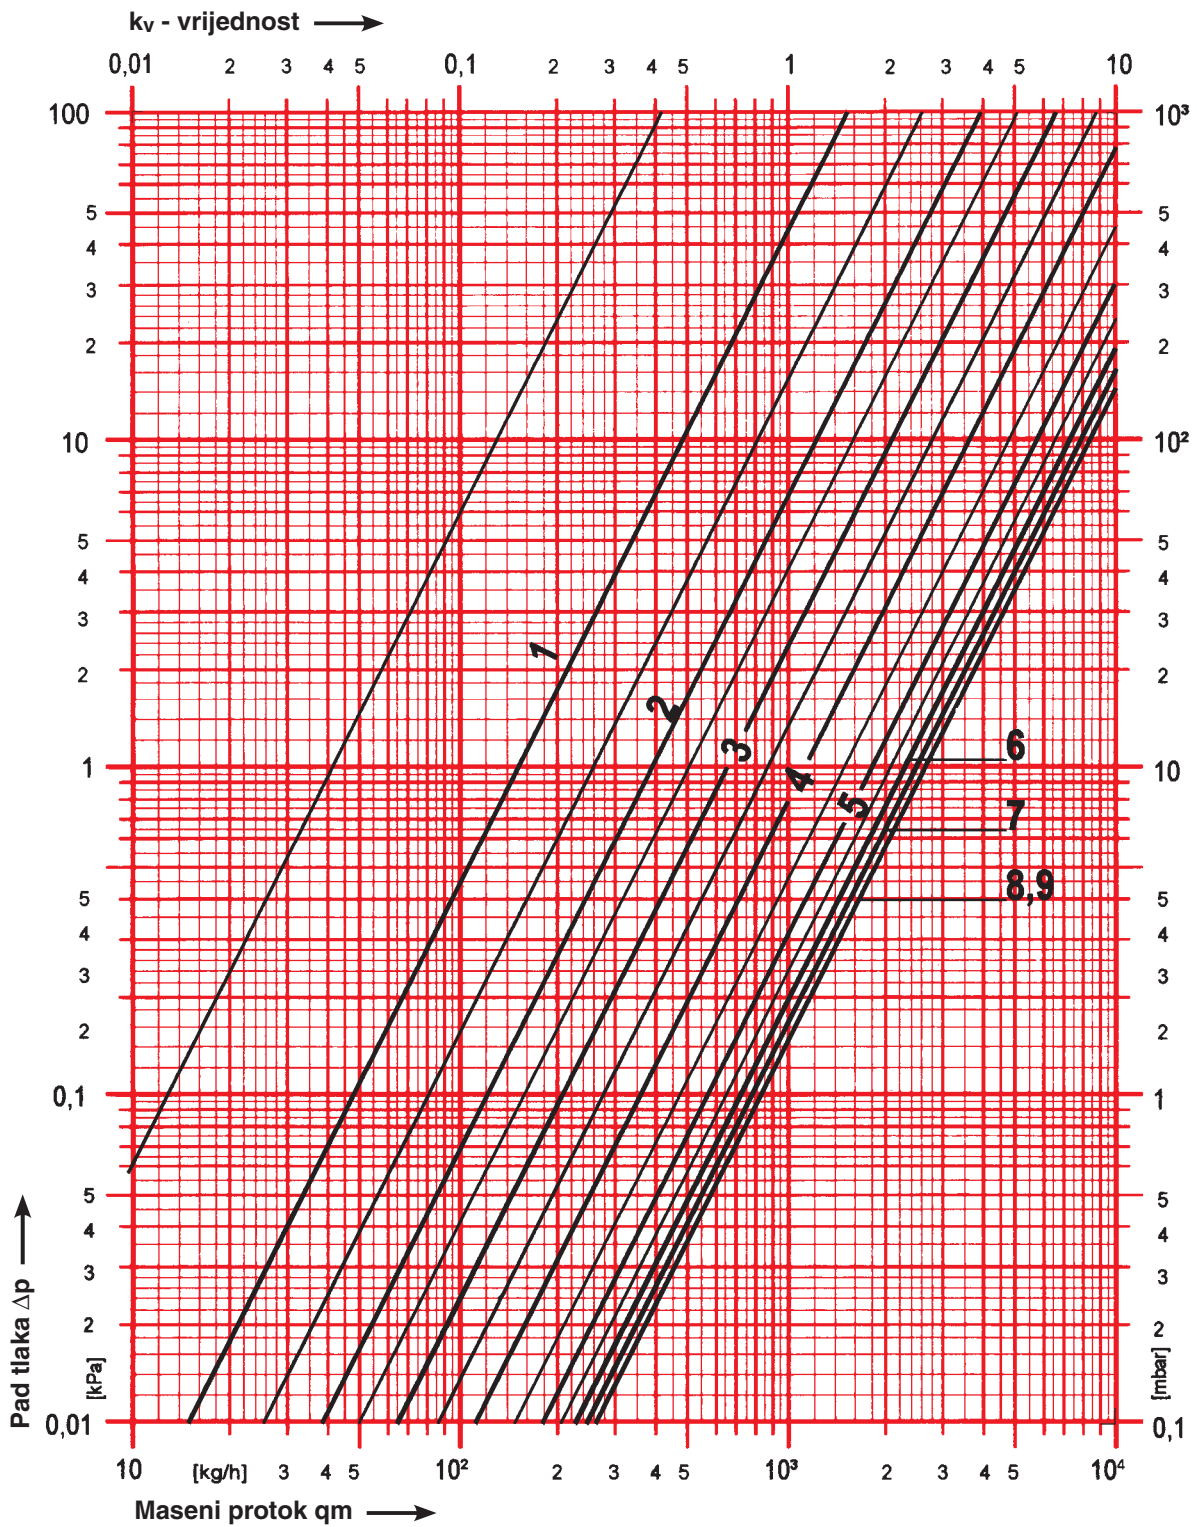

Zadržavamo pravo izmjene