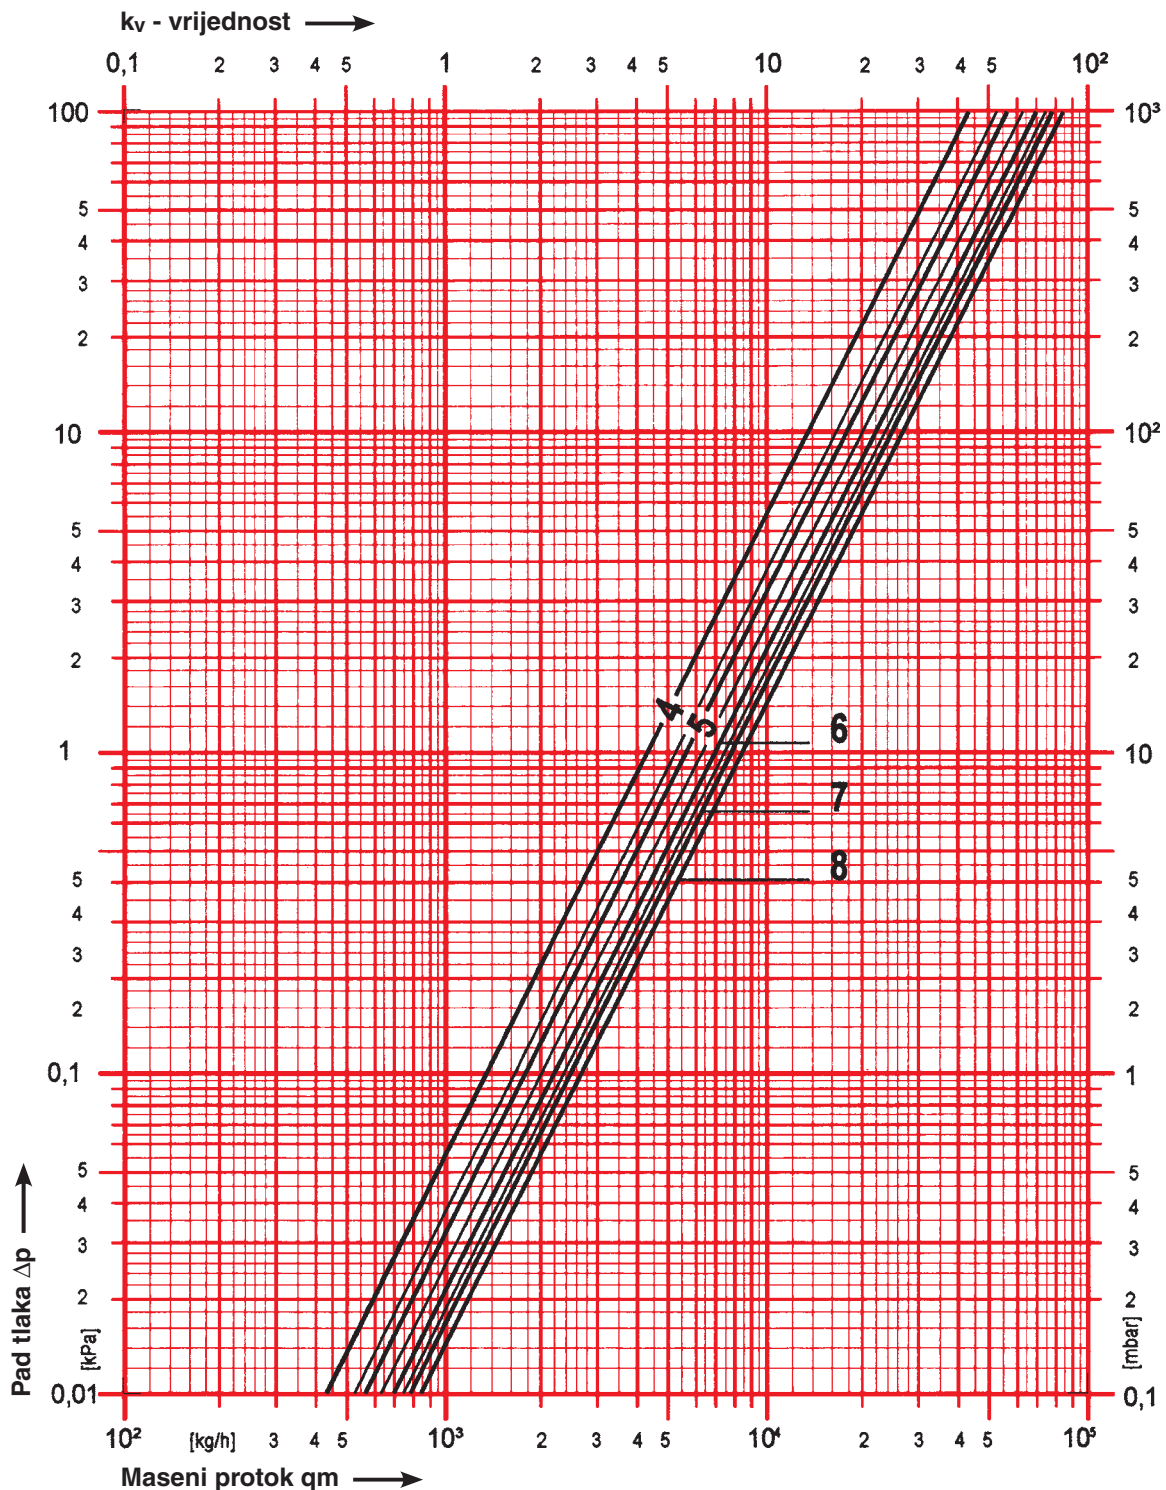

Dim. Rp = 3

Zadržavamo pravo izmjene

HERZ Armaturen

Richard-Strauss-Straße 22 • A-1230 Wien

e-mail: office@herz-armaturen.com • www.herz-armaturen.com

Korekcijske vrijednosti kod mjerenja na mjernim ventilima.