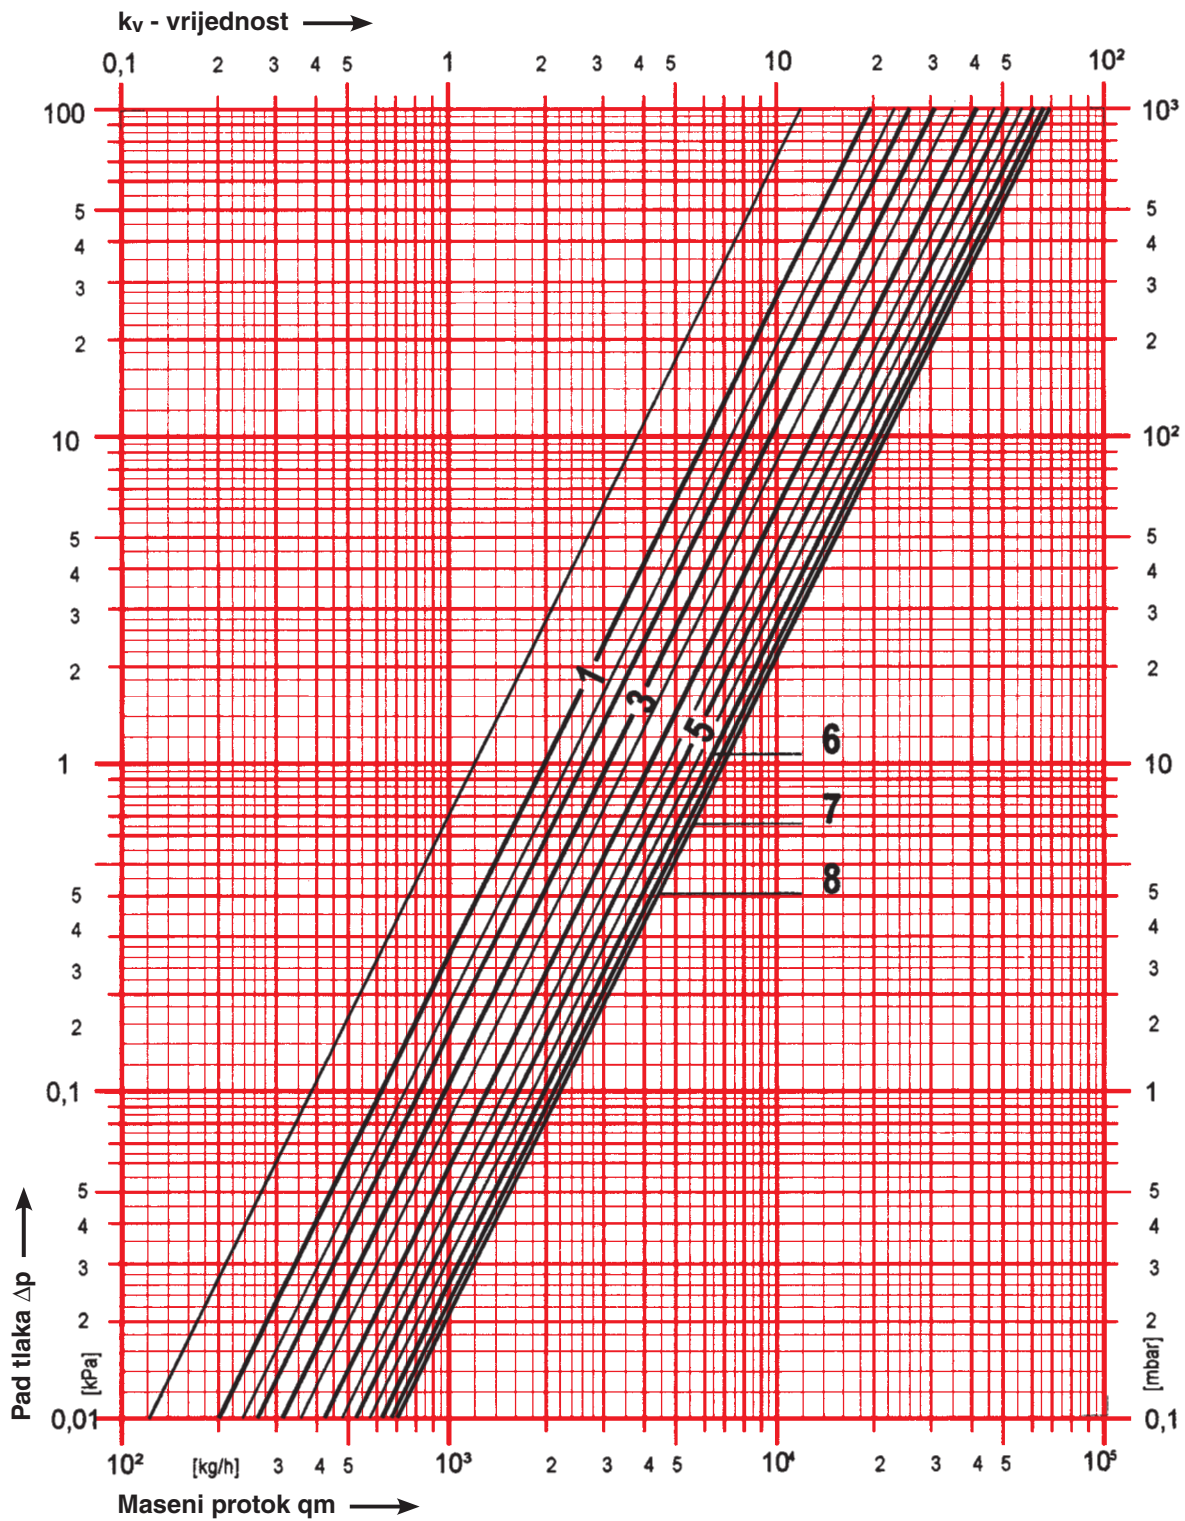

HERZ-Dijagram propisa

STRÖMAX-GM • STRÖMAX-GR

Art. br. 1 4217 08 • 1 4217 68

Dim. Rp = 3