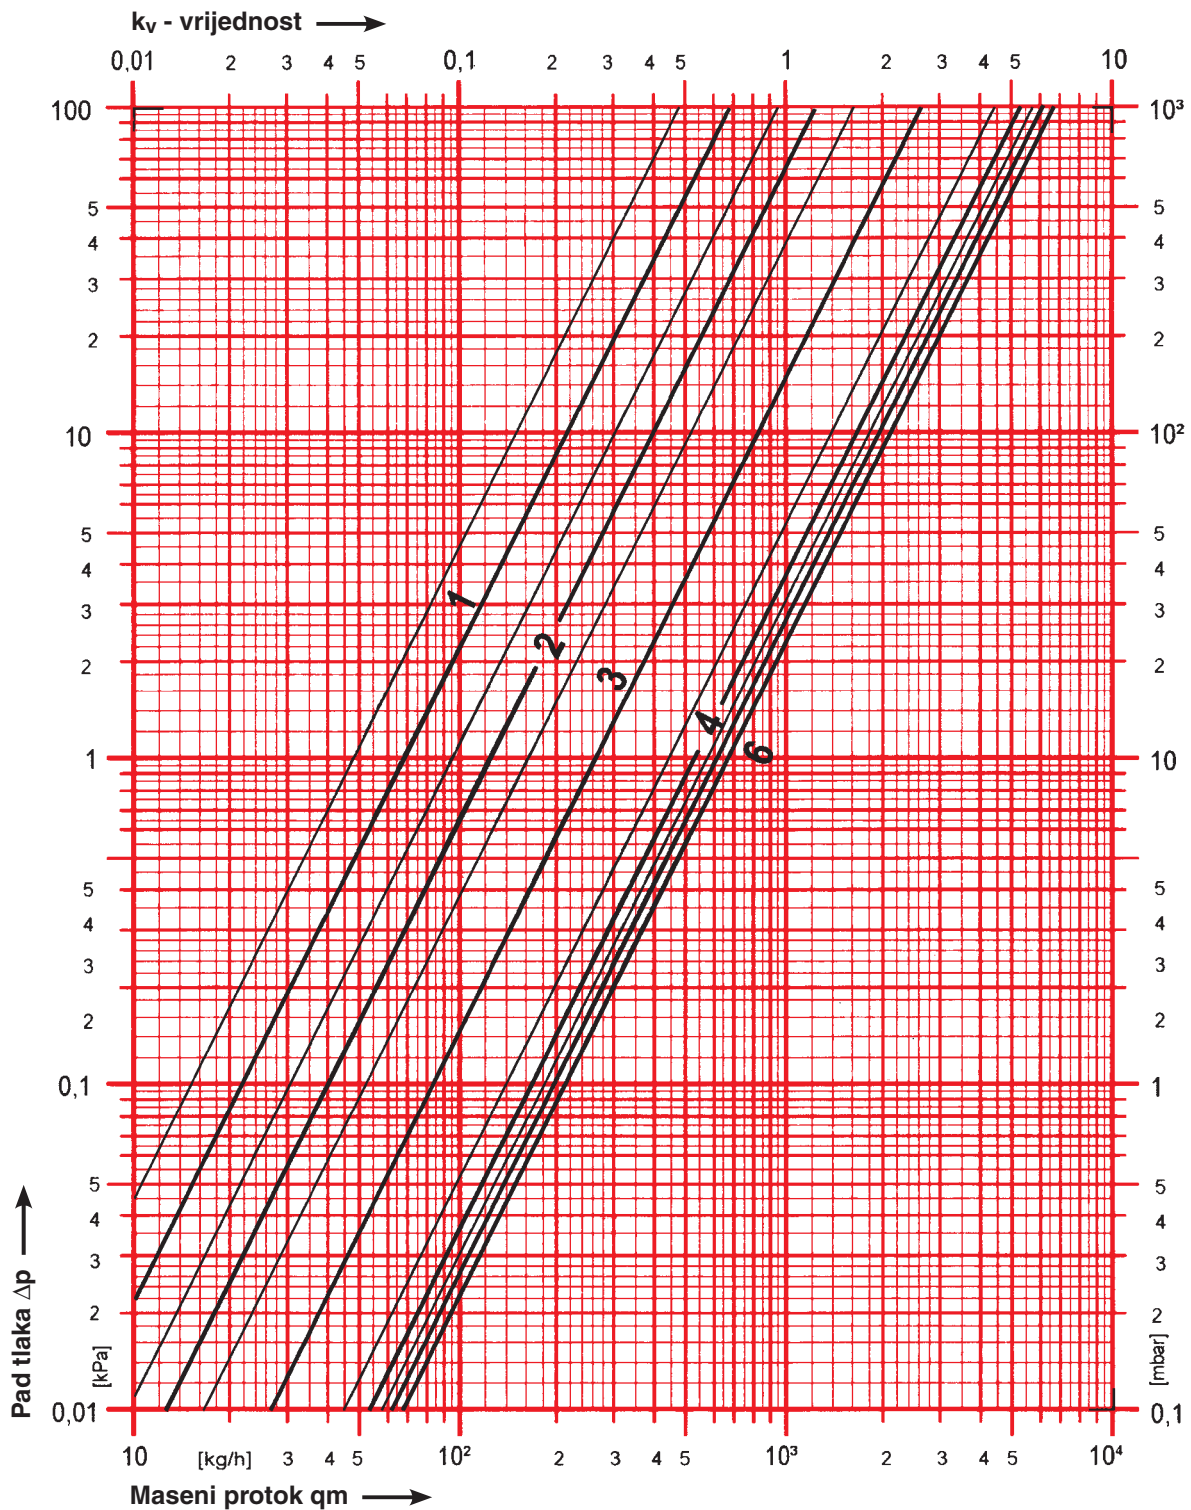

Zadržavamo pravo izmjene.

HERZ-Dijagram propisa

STRÖMAX-GM • STRÖMAX-GR

Art. br. 1 4217 02 • 1 4217 62

Dim. Rp = 3/4

Zadržavamo pravo izmjene

HERZ Armaturen

Richard-Strauss-Straße 22 • A-1230 Wien