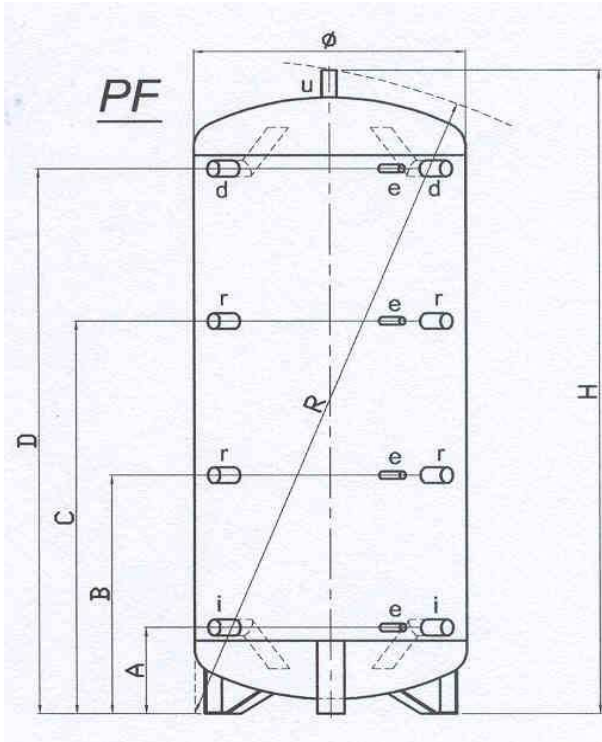

PUB, PUB-S (500-5000 Liter) TML

	500	800	1000	1250	1500	2000	3000	5000
A	240	260	260	305	325	370	405	480
B	605	625	795	770	795	915	1020	1095
C	1025	1045	1325	1240	1255	1465	1630	1705
D	1380	1410	1860	1705	1725	2010	2245	2320
E	425	445	530	545	560	645	715	790
F	290	310	310	355	375	410	475	510
G	890	830	870	915	975	1010	1035	1150
H	1690	1730	2180	2070	2110	2440	2710	2860
R	1730	1785	2225	2130	2180	2510	2790	2980
ØISO	850	990	990	1150	1200	1300	1450	1800
Ø	650	790	790	950	1000	1100	1250	1600
d	1 1/4	1 1/2	1 1/2	1 1/2	1 1/2	2"	2"	2"
e	1/2"	1/2"	1/2"	1/2"	1/2"	1/2"	1/2"	1/2"
c	1"	1"	1"	1"	1"	1"	1"	1"
Gewicht [kg]	123	163	183	216	245	307	380	643
Registerfläche [m²]	2,45	2,8	3,1	3,75	4,25	4,6	5,1	7,2

Einbaumaße in mm

PUB, PUB-S (500-5000 Liter) TML

	500	800	1000	1250	1500	2000	3000	5000	Mounting dimensions in [mm]
A	240	260	260	305	325	370	405	480	
B	605	625	795	770	795	915	1020	1095	
C	1025	1045	1325	1240	1255	1465	1630	1705	
D	1380	1410	1860	1705	1725	2010	2245	2320	
E	425	445	530	545	560	645	715	790	
F	290	310	310	355	375	410	475	510	
G	890	830	870	915	975	1010	1035	1150	
H	1690	1730	2180	2070	2110	2440	2710	2860	
R	1730	1785	2225	2130	2180	2510	2790	2980	
ØISO	850	990	990	1150	1200	1300	1450	1800	
Ø	650	790	790	950	1000	1100	1250	1600	
d	1 1/4	1 1/2	1 1/2	1 1/2	1 1/2	2	2	2	
e	1/2	1/2	1/2	1/2	1/2	1/2	1/2	1/2	
c	1	1	1	1	1	1	1	1	
weight [kg]	123	163	183	216	245	307	380	643	
register area [m²]	2,45	2,8	3,1	3,75	4,25	4,6	5,1	7,2	