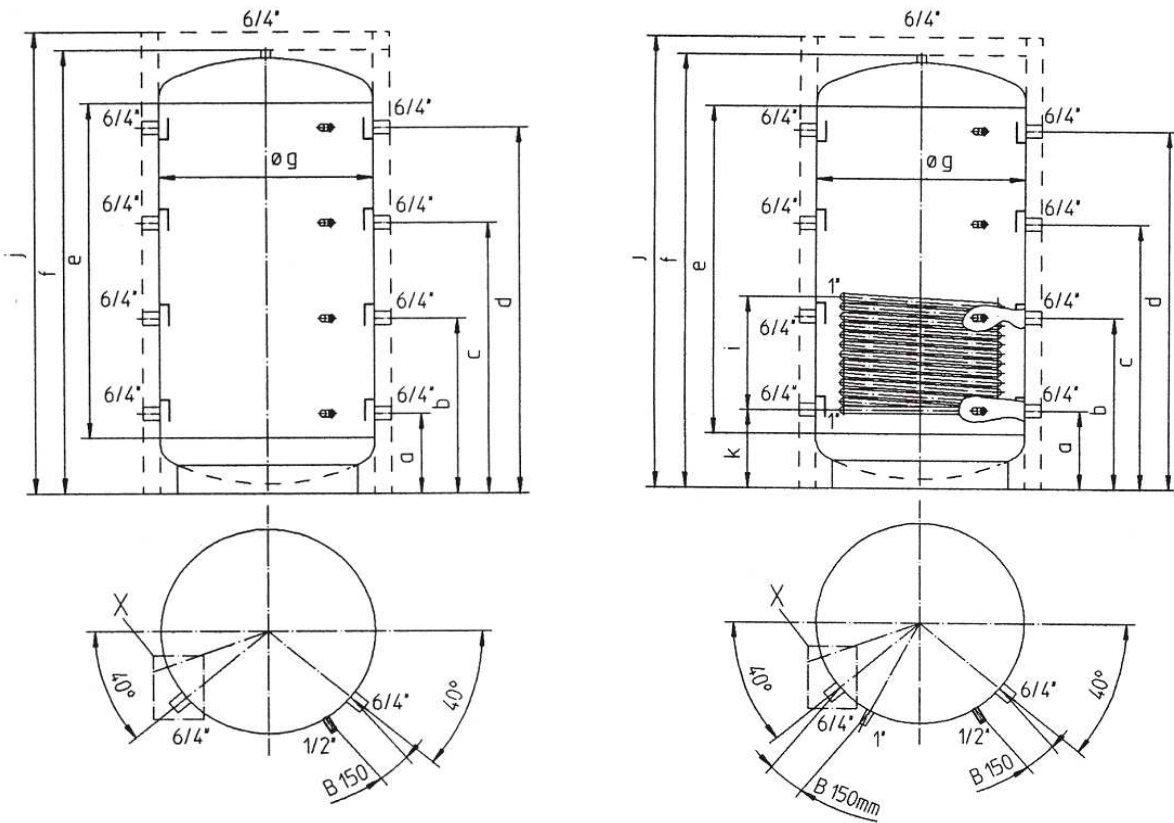

PUB, PUB-S (500-5000 Liter) TML

	500	800	1000	1250	1500	2000	3000	5000
A	240	260	260	305	325	370	405	480
B	605	625	795	770	795	915	1020	1095
C	1025	1045	1325	1240	1255	1465	1630	1705
D	1380	1410	1860	1705	1725	2010	2245	2320
E	425	445	530	545	560	645	715	790
F	290	310	310	355	375	410	475	510
G	890	830	870	915	975	1010	1035	1150
H	1690	1730	2180	2070	2110	2440	2710	2860
R	1730	1785	2225	2130	2180	2510	2790	2980
ØISO	850	990	990	1150	1200	1300	1450	1800
Ø	650	790	790	950	1000	1100	1250	1600
d	1 1/4	1 1/2	1 1/2	1 1/2	1 1/2	2"	2"	2"
e	1/2"	1/2"	1/2"	1/2"	1/2"	1/2"	1/2"	1/2"
c	1"	1"	1"	1"	1"	1"	1"	1"
Gewicht [kg]	123	163	183	216	245	307	380	643
Registerfläche [m²]	2,45	2,8	3,1	3,75	4,25	4,6	5,1	7,2

Einbaumaße in mm

PUB, PUB-S (500-5000 Liter) TML

	500	800	1000	1250	1500	2000	3000	5000	Mounting dimensions in [mm]
A	240	260	260	305	325	370	405	480	
B	605	625	795	770	795	915	1020	1095	
C	1025	1045	1325	1240	1255	1465	1630	1705	
D	1380	1410	1860	1705	1725	2010	2245	2320	
E	425	445	530	545	560	645	715	790	
F	290	310	310	355	375	410	475	510	
G	890	830	870	915	975	1010	1035	1150	
H	1690	1730	2180	2070	2110	2440	2710	2860	
R	1730	1785	2225	2130	2180	2510	2790	2980	
ØISO	850	990	990	1150	1200	1300	1450	1800	
Ø	650	790	790	950	1000	1100	1250	1600	
d	1 1/4	1 1/2	1 1/2	1 1/2	1 1/2	2	2	2	
e	1/2	1/2	1/2	1/2	1/2	1/2	1/2	1/2	
c	1	1	1	1	1	1	1	1	
weight [kg]	123	163	183	216	245	307	380	643	
register area [m²]	2,45	2,8	3,1	3,75	4,25	4,6	5,1	7,2	