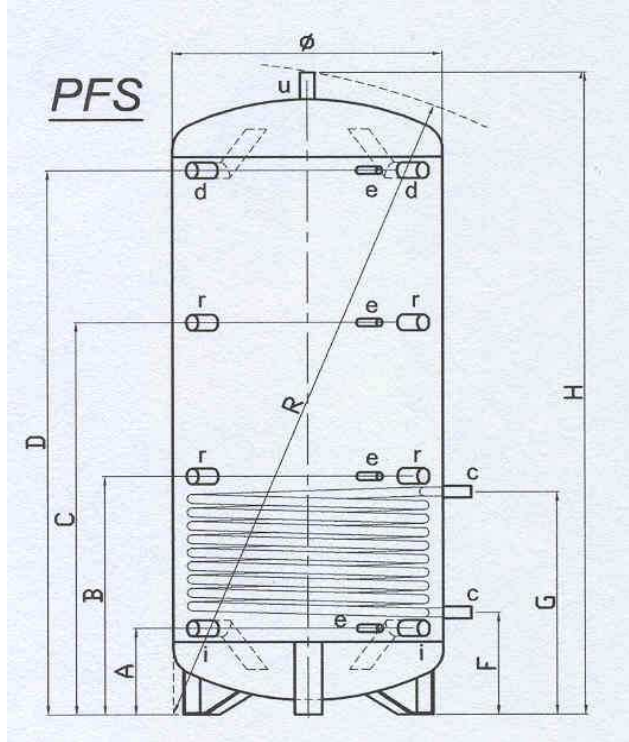

PUB, PUB-S (500-5000 Liter) TML

	500	800	1000	1250	1500	2000	3000	5000
A	240	260	260	305	325	370	405	480
B	605	625	795	770	795	915	1020	1095
C	1025	1045	1325	1240	1255	1465	1630	1705
D	1380	1410	1860	1705	1725	2010	2245	2320
E	425	445	530	545	560	645	715	790
F	290	310	310	355	375	410	475	510
G	890	830	870	915	975	1010	1035	1150
H	1690	1730	2180	2070	2110	2440	2710	2860
R	1730	1785	2225	2130	2180	2510	2790	2980
ØISO	850	990	990	1150	1200	1300	1450	1800
Ø	650	790	790	950	1000	1100	1250	1600
d	1 1/4	1 1/2	1 1/2	1 1/2	1 1/2	2"	2"	2"
e	1/2"	1/2"	1/2"	1/2"	1/2"	1/2"	1/2"	1/2"
c	1"	1"	1"	1"	1"	1"	1"	1"
Gewicht [kg]	123	163	183	216	245	307	380	643
Registerfläche [m²]	2,45	2,8	3,1	3,75	4,25	4,6	5,1	7,2

Einbaumaße in mm

PUB, PUB-S (500-5000 Liter) TML

	500	800	1000	1250	1500	2000	3000	5000	Mounting dimensions in [mm]
A	240	260	260	305	325	370	405	480	
B	605	625	795	770	795	915	1020	1095	
C	1025	1045	1325	1240	1255	1465	1630	1705	
D	1380	1410	1860	1705	1725	2010	2245	2320	
E	425	445	530	545	560	645	715	790	
F	290	310	310	355	375	410	475	510	
G	890	830	870	915	975	1010	1035	1150	
H	1690	1730	2180	2070	2110	2440	2710	2860	
R	1730	1785	2225	2130	2180	2510	2790	2980	
ØISO	850	990	990	1150	1200	1300	1450	1800	
Ø	650	790	790	950	1000	1100	1250	1600	
d	1 1/4	1 1/2	1 1/2	1 1/2	1 1/2	2	2	2	
e	1/2	1/2	1/2	1/2	1/2	1/2	1/2	1/2	
c	1	1	1	1	1	1	1	1	
weight [kg]	123	163	183	216	245	307	380	643	
register area [m²]	2,45	2,8	3,1	3,75	4,25	4,6	5,1	7,2	