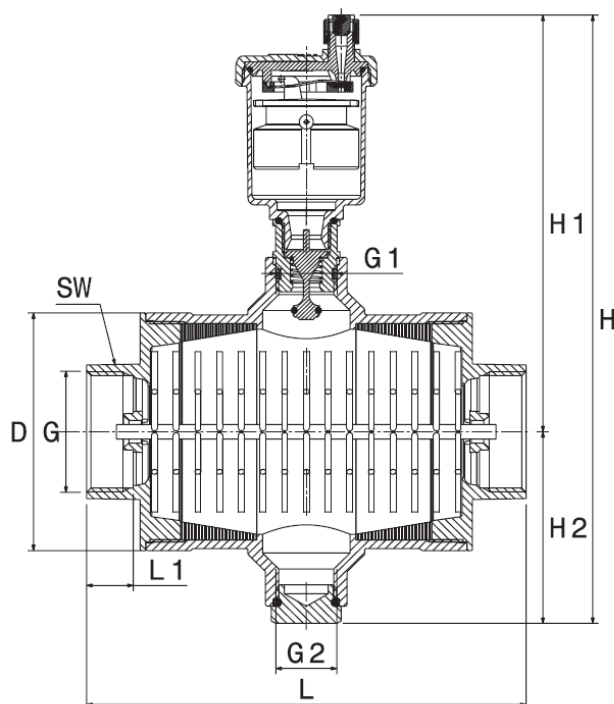

HERZ-Luftabscheider I 0124 0x

HERZ- Luftabscheider für Solar I 0124 1x

Normblatt für I 0124, Ausgabe 0915

 Einbaumaße in mm

Art. Nr.	G	D [mm]	L [mm]	L1 [mm]	G1	G2	H [mm]	H1 [mm]	H2 [mm]	Sw
I 0124 02	3/4	83	170	18	1/2	1/2	214	147	67	38
I 0124 03	1	83	151	16,5	1/2	1/2	214	147	67	38
I 0124 04	1 1/4	83	151	16	1/2	1/2	214	147	67	47
I 0124 05	1 1/2	83	154	17,5	1/2	1/2	214	147	67	54
I 0124 06	2	83	155	18	1/2	1/2	214	147	67	66
I 0124 12	3/4	83	170	18	1/2	1/2	214	147	67	98
I 0124 13	1	83	151	16,5	1/2	1/2	214	147	67	98
I 0124 14	1 1/4	83	151	16	1/2	1/2	214	147	67	47

 Technische Daten I 0124 0x

Max. zulässiger Druck: 12 bar
 Arbeitsdruck: 6 bar, entsprechend eingebautem Schnellentlüfter
 max. zulässige Temperatur: 110 °C
 Einbaulage: waagrecht
 Medium: Wasser (ohne Dampf) und Wasserglykolgemisch (max. 50%)

 Technische Daten I 0124 1x

max. zulässiger Druck: 10 bar
 Arbeitsdruck: 6 bar
 max. zulässige Temperatur: 150 °C
 Einbaulage: waagrecht
 Medium: Wasser (ohne Dampf) und Wasserglykolgemisch (max. 50%)

Heizungswasserqualität nach ÖNORM H5195 oder VDI- Richtlinie 2035. Die Verwendung von Ethylen- oder Propyleneglykol in einem Mischungsverhältnis 25- 50% ist zulässig.