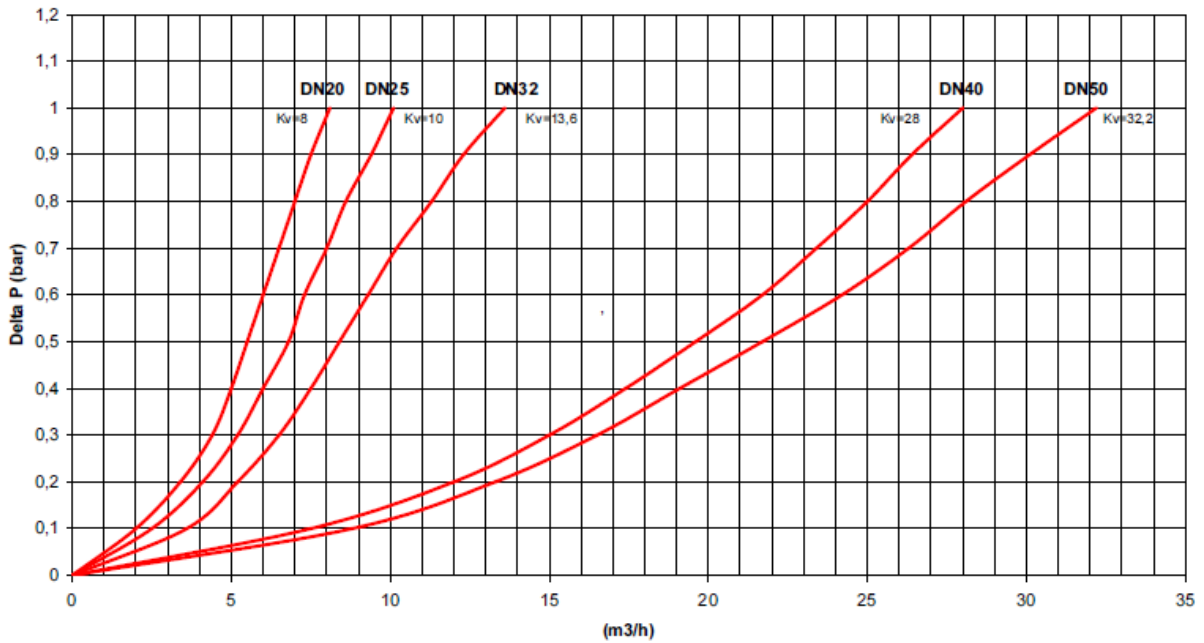

☒ Diagramm

Hinweis: Sämtliche in diesem Dokument enthaltenen Angaben entsprechen dem zum Zeitpunkt der Drucklegung vorliegenden Informationen und dienen nur zur Information. Änderungen im Sinne des technischen Fortschrittes sind vorbehalten. Alle Schemen haben symbolischen Charakter und erheben keinen Anspruch auf Vollständigkeit. Die Abbildungen verstehen sich als Symboldarstellungen und können somit optisch von den tatsächlichen Produkten abweichen. Mögliche Farbabweichungen sind drucktechnisch bedingt. Länderspezifische Produktabweichungen sind möglich. Änderungen von technischen Spezifikationen und der Funktion vorbehalten. Bei Fragen kontaktieren Sie bitte die nächstgelegene HERZ- Niederlassung.