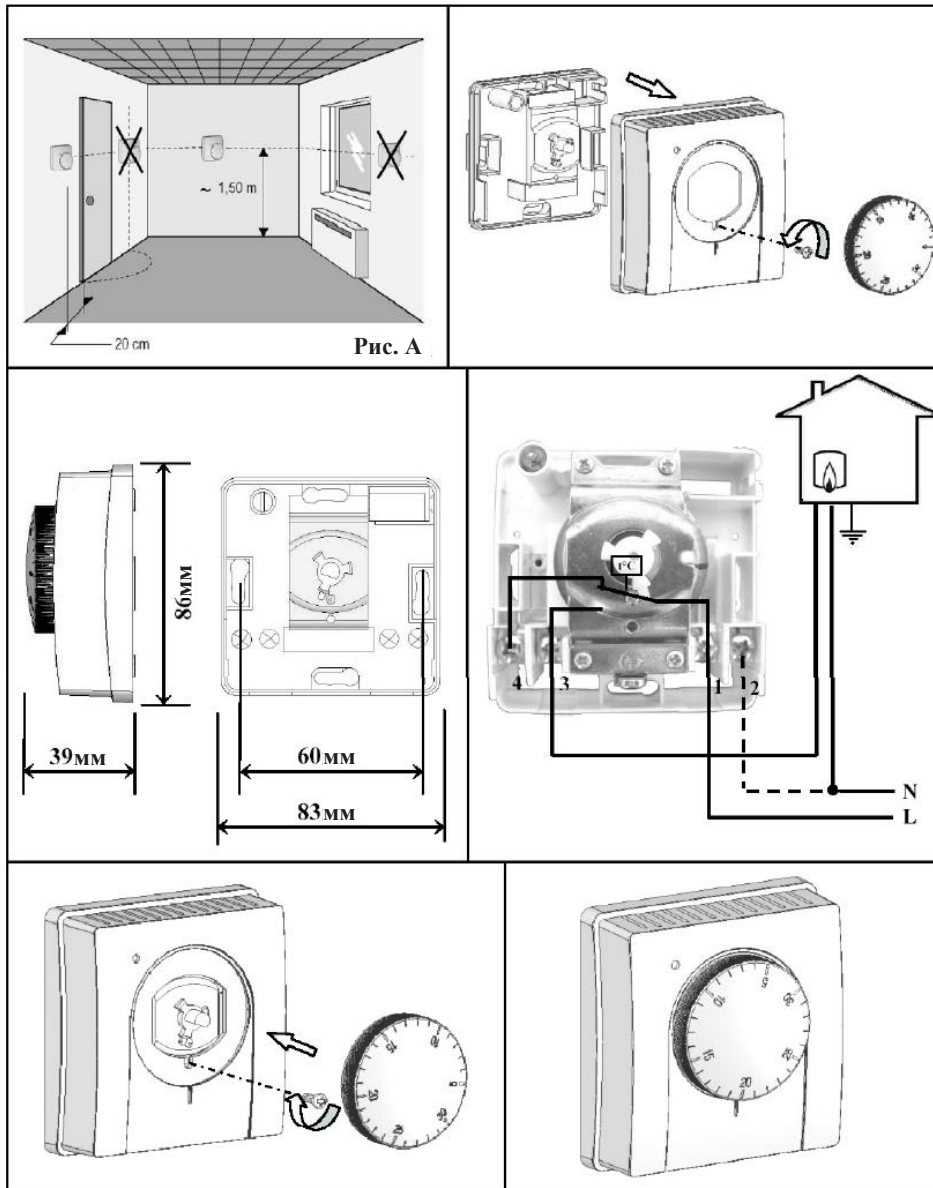

HERZ Механический регулятор комнатной температуры

Нормаль для 3 F791 00, Издание 1221

Размеры в мм

Основные характеристики

Регулятор комнатной температуры с электромагнитным управлением при помощи расширяемой мембраны из нержавеющей стали.

Возможность блокировки желаемой рабочей температуры.

Тепловая обратная связь, 230 В AC, NC.

Технические характеристики

Диапазон регулирования	5 °C - 30 °C
Дифференциал температуры	0,6 °C до 20 °C
Температурный градиент	1K/15мин
Электропитание контактов	10(3)A/250V
Контакты	Серебро 1000/1000
Напряжение	230В/50Гц
Степень защиты	IP30
Класс защиты	II класс
Размеры	83x86x39 мм

Блокировка диапазона регулирования

☑ Монтаж и сборка

Для правильной работы термостат должен располагаться примерно в 1,5 м от пола и вдали от сквозняков и источников тепла, как показано на рисунке А. Его можно установить в электрошкаф или непосредственно на стену с помощью двух отверстий в основании термостата. Монтаж выполняется на абсолютно ровной поверхности при помощи винтов размером не более 3x22 мм.

1. Снимите регулирующее колесико, осторожно поддев его отверткой.
2. Ослабьте винты, чтобы снять крышку.
3. Закрепите основание термостата непосредственно на стене или в электрическом шкафу.
4. Подключите электрические кабели к клеммам в соответствии с прилагаемой электрической схемой, которая находится под крышкой термостата.
5. Наденьте крышку на термостат и затяните винты, установите регулирующее колесико, слегка надавив на него рукой.