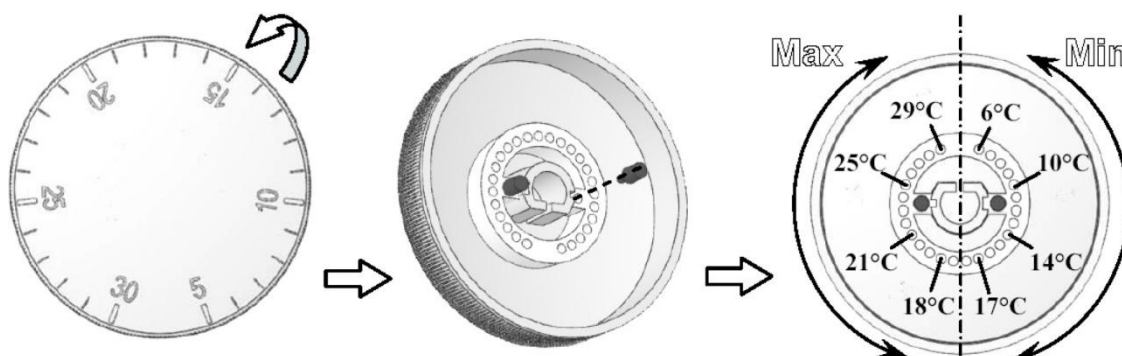

HERZ Механический регулятор комнатной температуры

Нормаль для 3 F791 00, Издание 1221

Размеры в мм

Основные характеристики

Регулятор комнатной температуры с электромагнитным управлением при помощи расширяемой мембраны из нержавеющей стали.

Возможность блокировки желаемой рабочей температуры.

Тепловая обратная связь, 230 В AC, NC.

Технические характеристики

Диапазон регулирования	5 °C - 30 °C
Дифференциал температуры	0,6 °C до 20 °C
Температурный градиент	1K/15мин
Электропитание контактов	10(3)A/250V
Контакты	Серебро 1000/1000
Напряжение	230В/50Гц
Степень защиты	IP30
Класс защиты	II класс
Размеры	83x86x39 мм

Блокировка диапазона регулирования

☑ Монтаж и сборка

Для правильной работы термостат должен располагаться примерно в 1,5 м от пола и вдали от сквозняков и источников тепла, как показано на рисунке А. Его можно установить в электрошкаф или непосредственно на стену с помощью двух отверстий в основании термостата. Монтаж выполняется на абсолютно ровной поверхности при помощи винтов размером не более 3x22 мм.