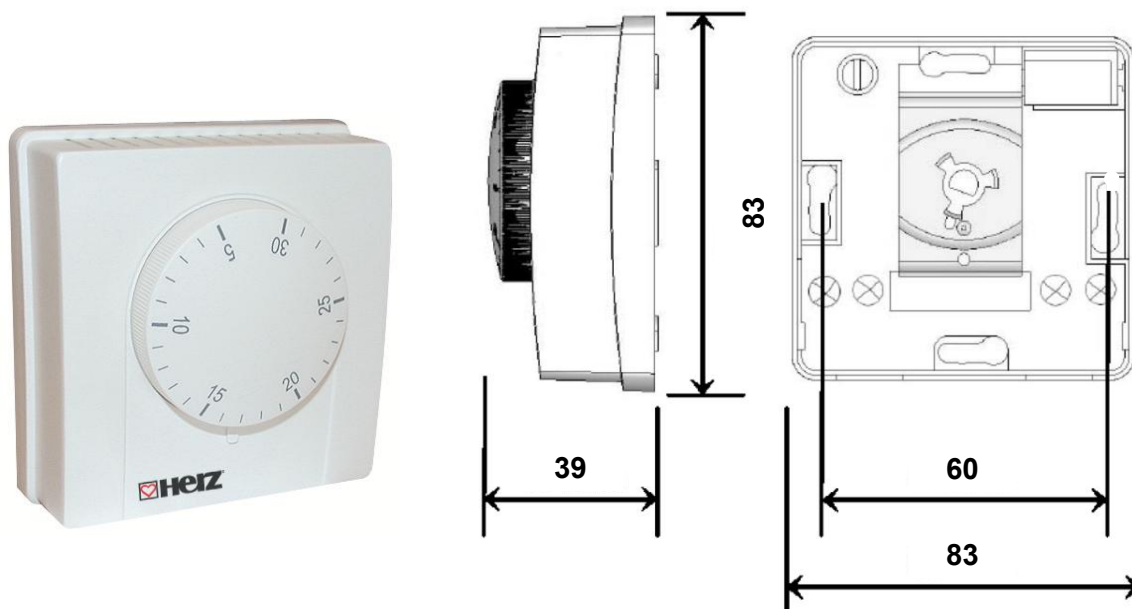

HERZ Механический регулятор комнатной температуры

Нормаль для 3 F791 00, Издание 1221

Размеры в мм

Основные характеристики

Регулятор комнатной температуры с электромагнитным управлением при помощи расширяемой мембраны из нержавеющей стали.

Возможность блокировки желаемой рабочей температуры.

Тепловая обратная связь, 230 В AC, NC.

Технические характеристики

Диапазон регулирования	5 °C - 30 °C
Дифференциал температуры	0,6 °C до 20 °C
Температурный градиент	1K/15мин
Электропитание контактов	10(3)A/250V
Контакты	Серебро 1000/1000
Напряжение	230В/50Гц
Степень защиты	IP30
Класс защиты	II класс
Размеры	83x86x39 мм

Блокировка диапазона регулирования

☑ Монтаж и сборка

Для правильной работы термостат должен располагаться примерно в 1,5 м от пола и вдали от сквозняков и источников тепла, как показано на рисунке А. Его можно установить в электрошкаф или непосредственно на стену с помощью двух отверстий в основании термостата. Монтаж выполняется на абсолютно ровной поверхности при помощи винтов размером не более 3x22 мм.