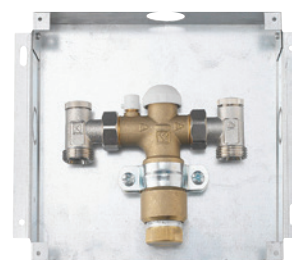

FLOORFIX

комплект для регулирования напольного отопления

- ✔ позволяет подключить контур напольного отопления к радиаторному отоплению
- ✔ обеспечивает здоровый комфорт и долговечность установленного напольного покрытия
- ✔ готовность к установке дистанционного терморегулятора-здатчика температуры

НАЗНАЧЕНИЕ

- HERZ-FLOORFIX - предназначен для регулировки комнатной температуры и ограничения температуры теплоносителя. При этом ревизионная крышка установочного шкафчика необязательно должна быть в той же комнате, что и регулятор. Если рядом есть соседние комнаты, можно выбрать расположение установочного шкафчика в перегородке. Монтаж производится в металлическом шкафчике, встроенном в стену, в исполнении с крышкой из белого пластика или хромированной стали.
- Температура теплоносителя для нагрева теплого пола устанавливается на шкале регулировочного винта. Это означает, что пока не достигнута оптимальная температура поверхности теплого пола, идет циркуляция теплоносителя. Оптимальная температура поверхности пола гарантирует стойкость напольного покрытия, соответствие санитарным требованиям и комфорту. Регулировка температуры в помещении осуществляется с помощью термостата с дистанционной регулировкой, подсоединение труб - с помощью зажимов ГЕРЦ 3/4 с внутренним конусом (размеры 14 x 2, 16 x 2, 18 x 2, 20 x 2).
- Головка термостатическая ГЕРЦ UNI UP с дистанционным регулированием для скрытого монтажа. Габариты термостата соответствуют габаритам комнатных выключателей света. Можно блокировать температурный диапазон. Встроенная система защиты от замерзания (при 6°C) предотвращает повреждения по причине переохлаждения. Длина капиллярной трубки 2000, 5000, 8000 или 10000 мм.